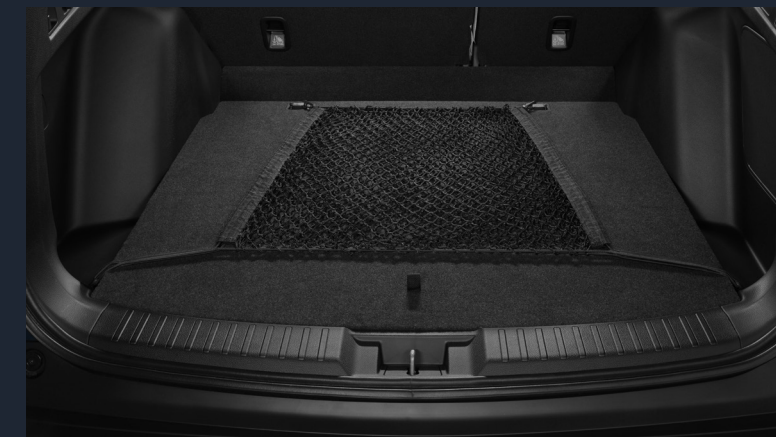

Rede de porta-malas