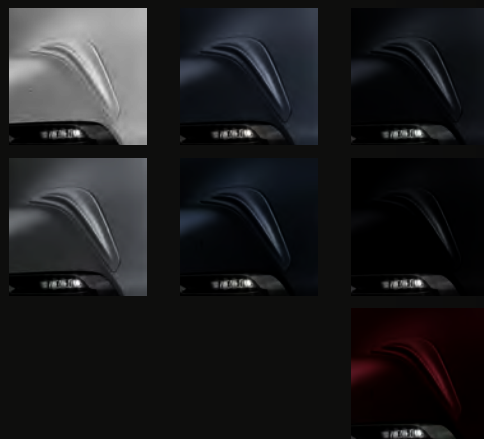

Protetor lateral de para-choque frontal