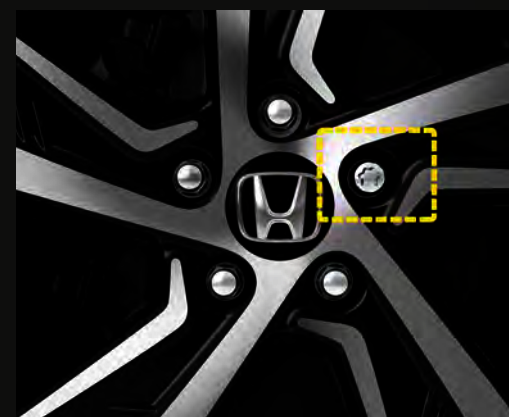

Protetor lateral de para-choque traseiro

Protetor central de para-choque traseiro

Protetor de maçaneta (cromado)

Proteção

A linha de acessórios de proteção do **New HR-V** contribui para a proteção da parte inferior do motor, das portas, maçanetas, rodas e para-choques, permitindo que pequenos impactos e colisões não danifiquem o veículo

Proteção

Friso de portas com logo cromado HR-V

Protetor lateral de para-choque frontal

Protetor lateral de para-choque traseiro

Personalização

Para contribuir com a sofisticação e design do **New HR-V**, a linha de acessórios de personalização agrega mais estilo e personalidade ao veículo.