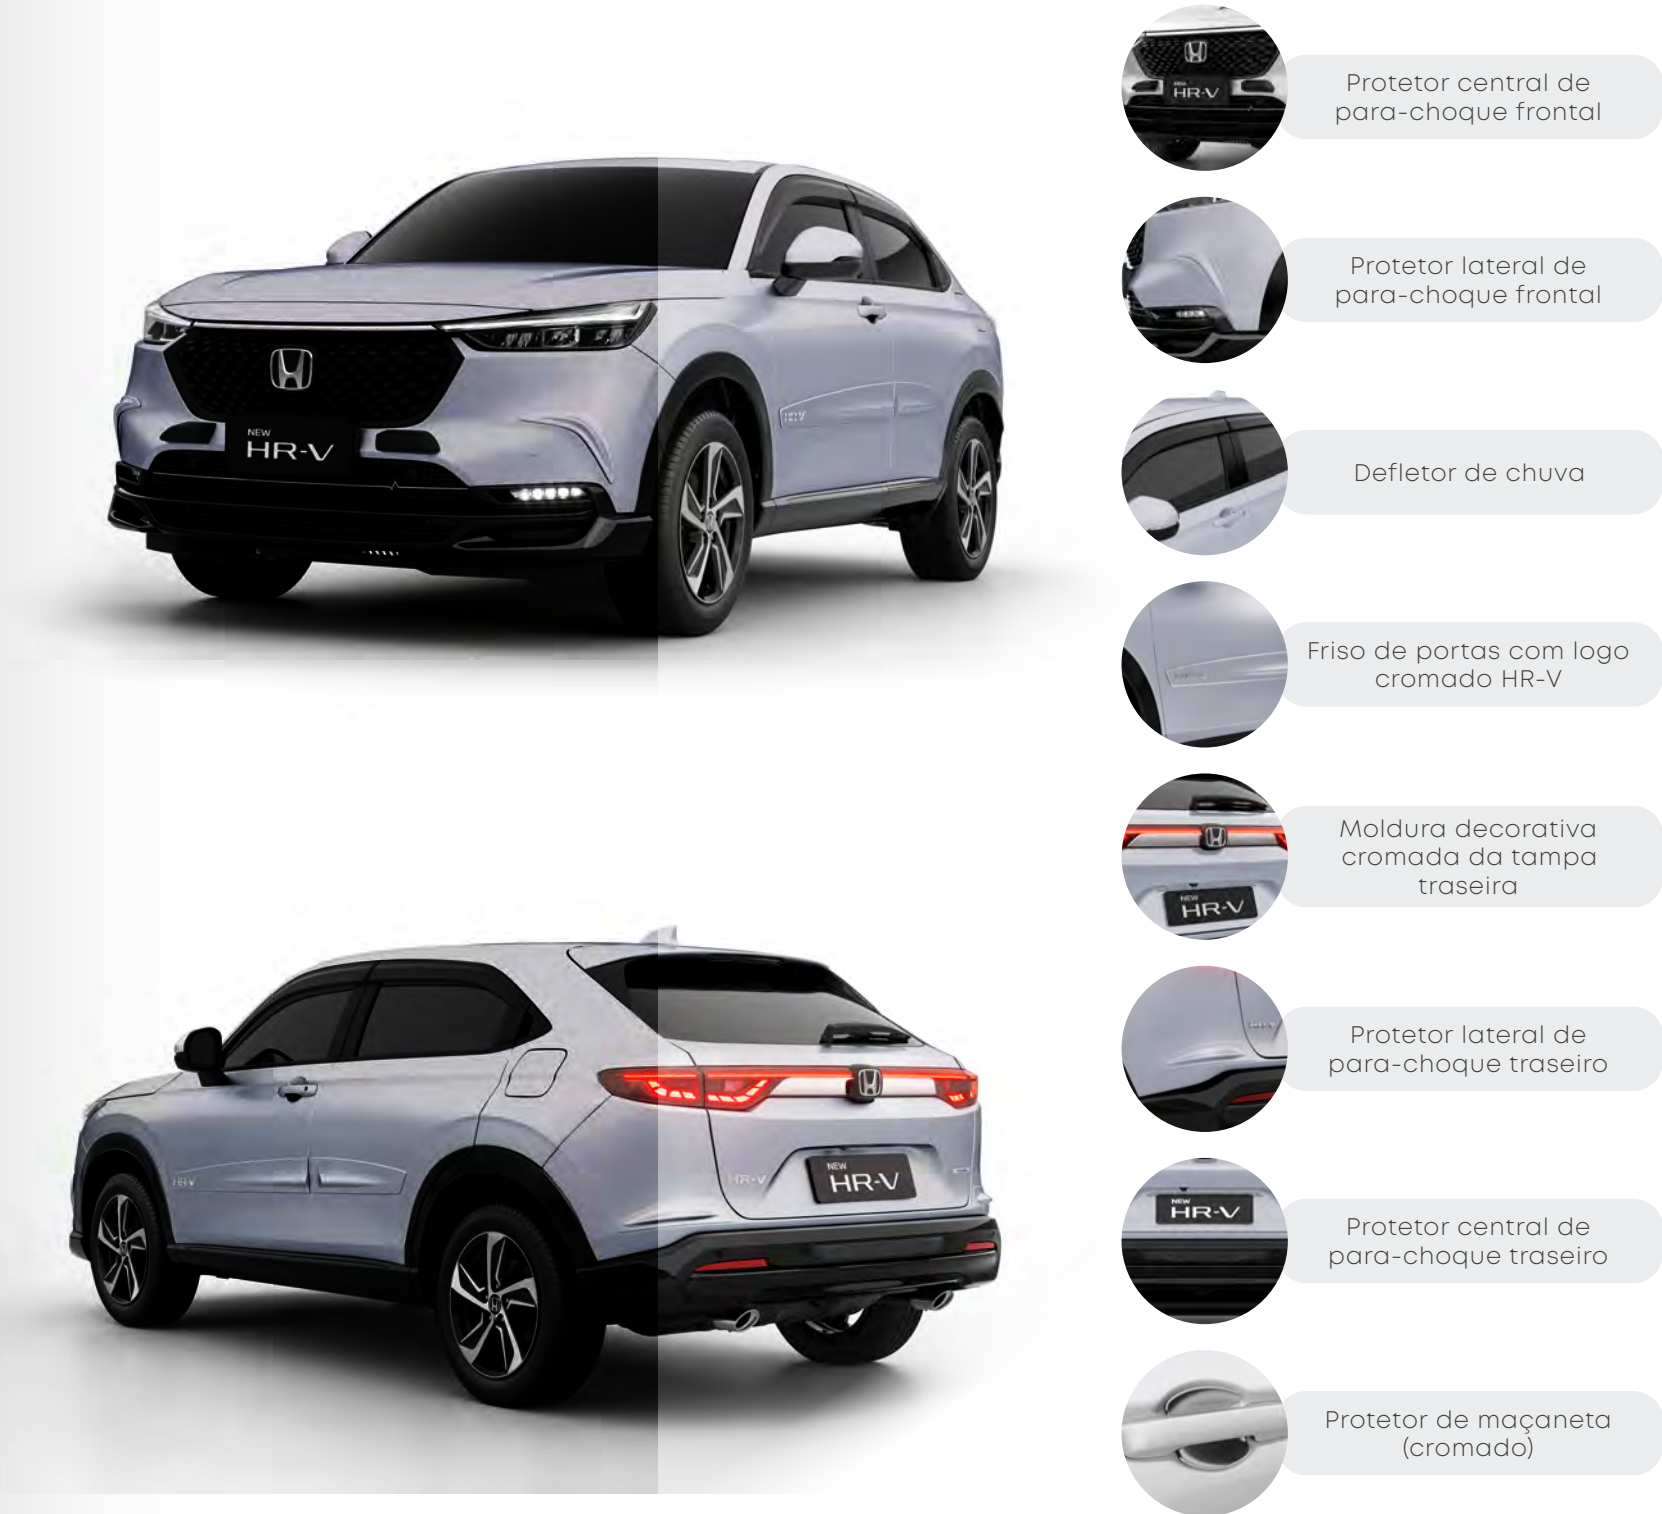

HONDA
The Power of Dreams

NEW HR-V

Acessórios Genuínos Honda

Acessórios homologados seguindo rigorosamente os padrões de qualidade e segurança, com 3 anos de garantia. Qualidade e confiabilidade para o seu Honda.

New HR-V 2023 equipado com Acessórios Genuínos Honda

Protetor central de para-choque frontal

Protetor lateral de para-choque frontal

Defletor de chuva

Friso de portas com logo cromado HR-V

Moldura decorativa cromada da tampa traseira

Protetor lateral de para-choque traseiro

Protetor central de para-choque traseiro

Protetor de maçaneta (cromado)

Proteção

A linha de acessórios de proteção do **New HR-V** contribui para a proteção da parte inferior do motor, das portas, maçanetas, rodas e para-choques, permitindo que pequenos impactos e colisões não danifiquem o veículo