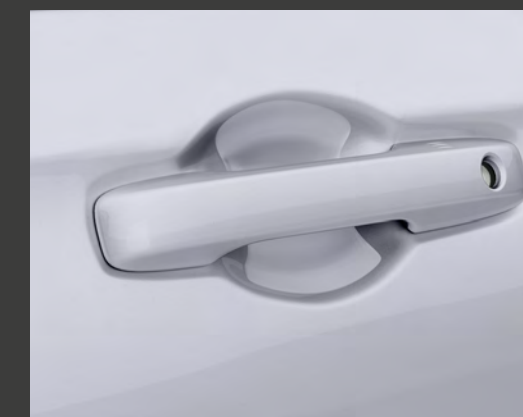

Protetor lateral de para-choque traseiro

Protetor central de para-choque traseiro

Protetor de maçaneta (cromado)

Proteção

A linha de acessórios de proteção do **New HR-V** contribui para a proteção da parte inferior do motor, das portas, maçanetas, rodas e para-choques, permitindo que pequenos impactos e colisões não danifiquem o veículo

Proteção

Friso de portas com logo cromado HR-V

Protetor lateral de para-choque frontal

Protetor lateral de para-choque traseiro

Personalização

Para contribuir com a sofisticação e design do **New HR-V**, a linha de acessórios de personalização agrega mais estilo e personalidade ao veículo.

Ponteira de escapamento

Aplique farol de neblina

Moldura decorativa cromada da tampa traseira

Pedaleira esportiva

Soleira iluminada em LED

Protetor de soleira em metal

Iluminação interna dos pedais

Utilidade